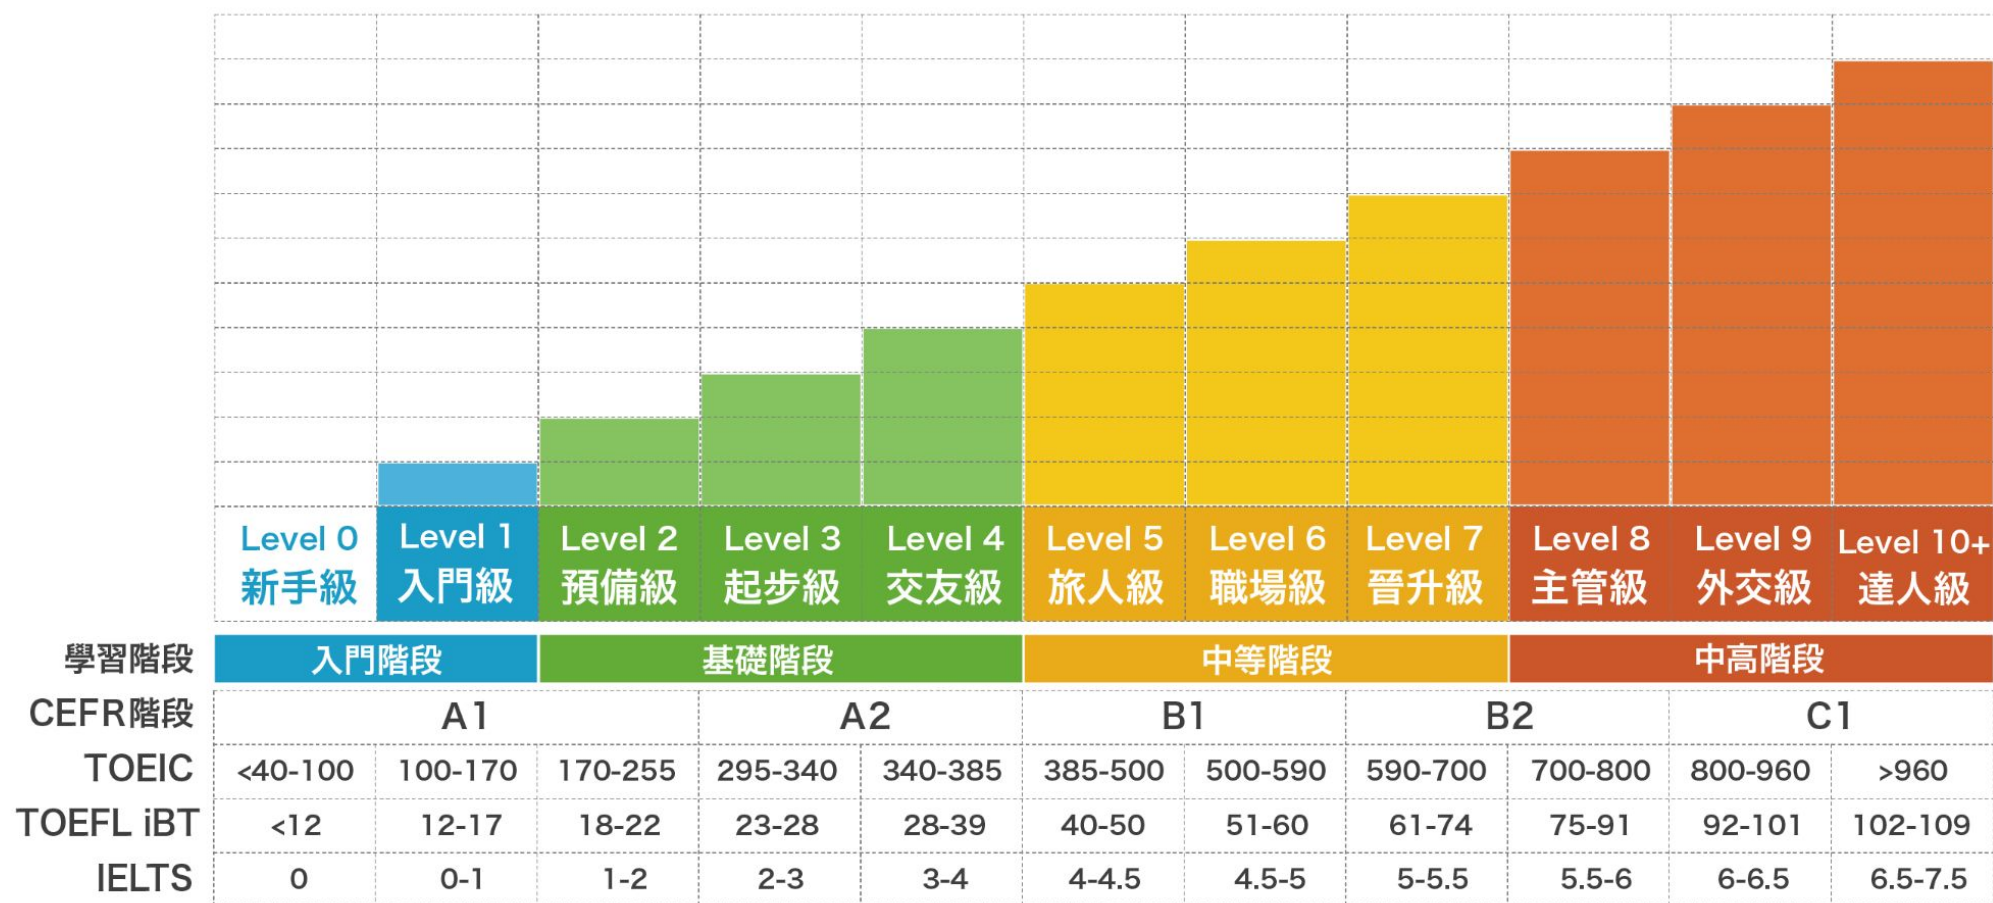

# CEFRの基準に合わせたカリキュラムの評価指標

レベルテストを受け、自分に合った学習教材やカリキュラムを決定します。  
また、オリエンテーションを行い、学校のルール全般を確認します。