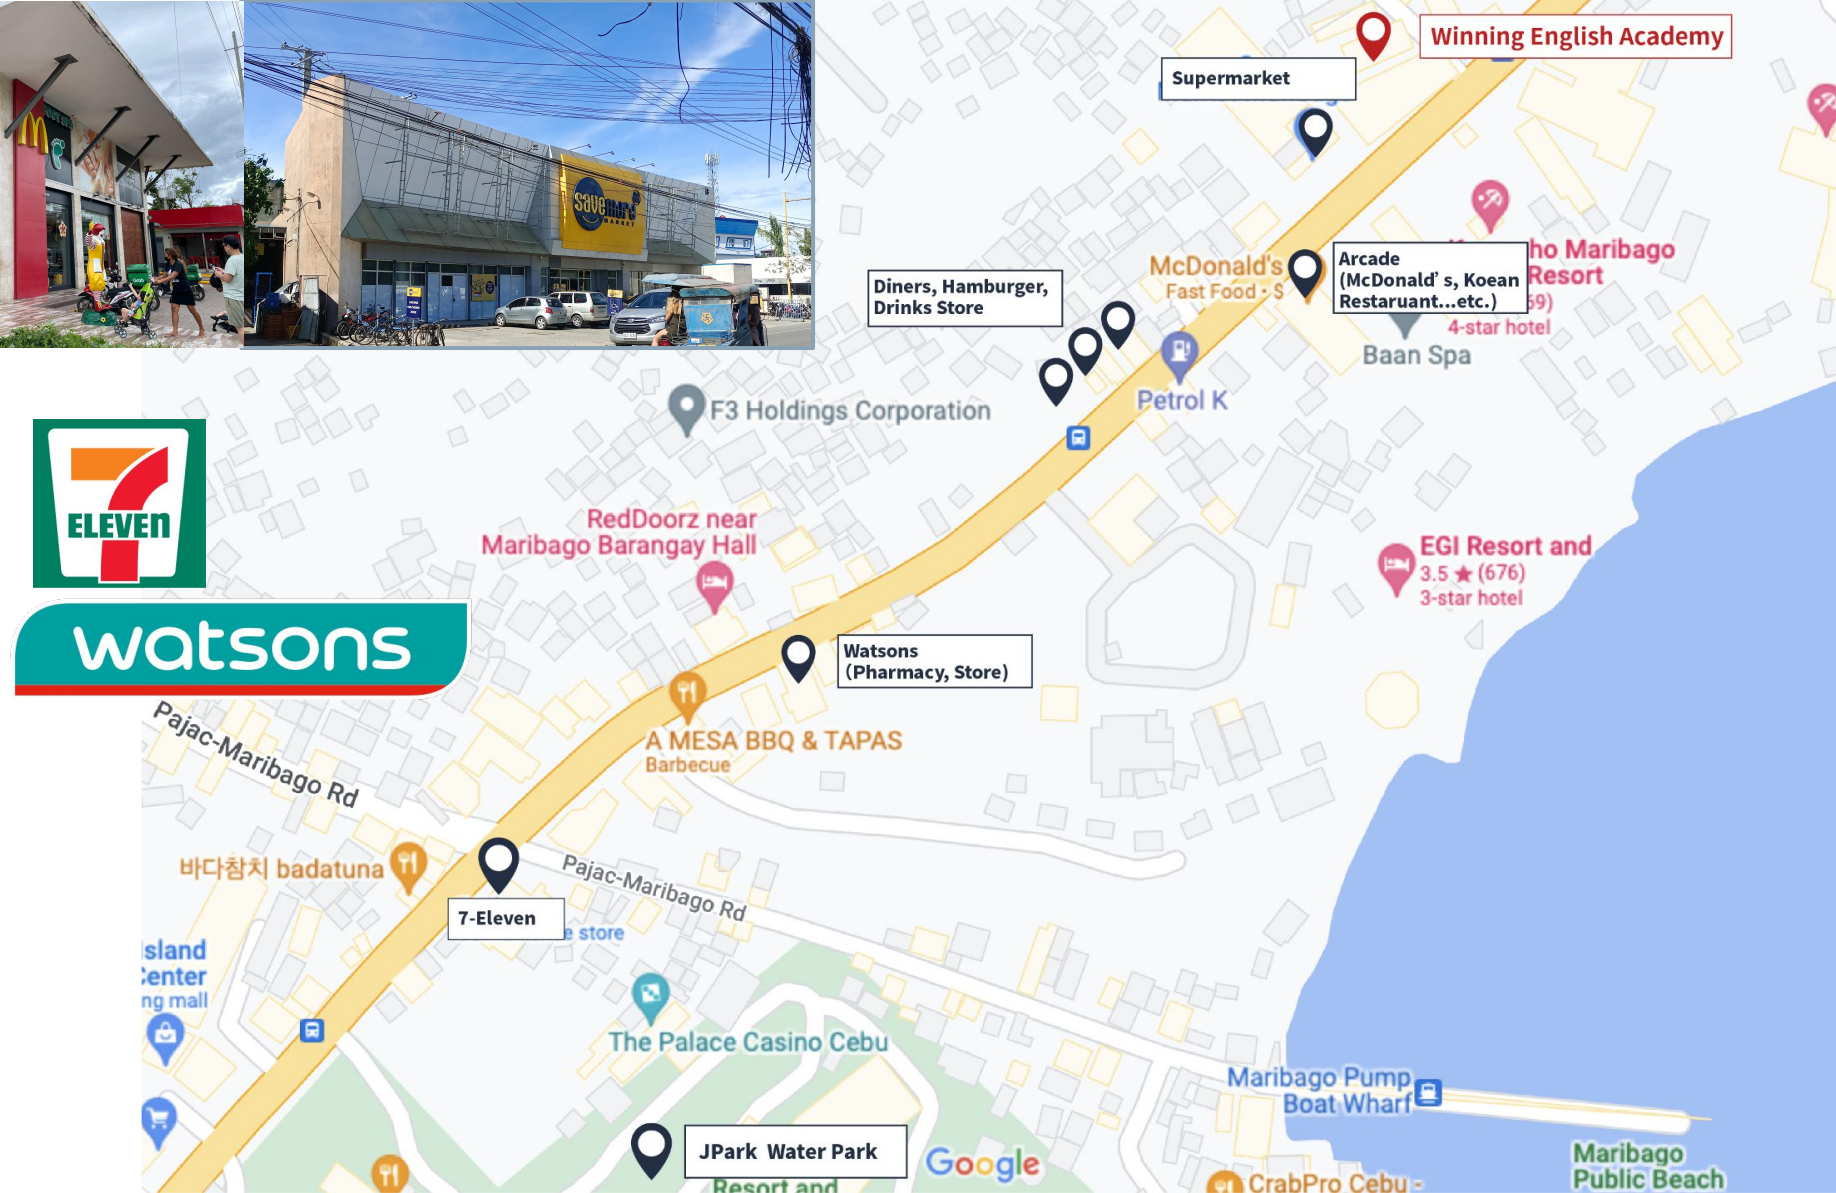

オーシャン キャンパス - 周辺マップ