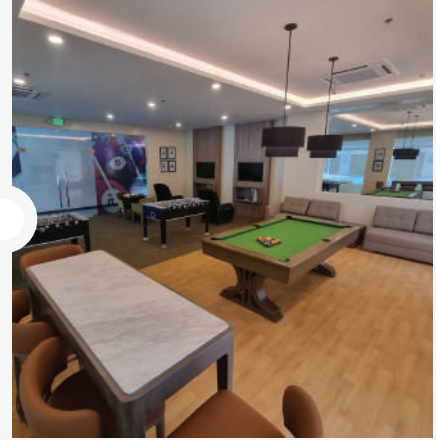

## プレミアムコンド, 多様なコミュニティ施設

2023年に完成したプレミアムコンドミニウムで、ロビーには警備員が配置されているため承認された人のみ入場できます。内部にはプール、ジム、ポケットボール&プレイルーム、マッサージショップなど様々なコミュニティ施設が備えられており、勉強だけでなくストレスも解消できます。

## コミュニティ施設

- ・ プール
- ・ ジム
- ・ プレイルーム(ポケットボール、プレイステーション、チェス)
  - ・ 子供たちの遊び部屋
- ・ テラピールーム(マッサージルーム)

## 宿の施設

- ・ エアコン
- ・ キッチン設備
- ・ プライベートベッド
- ・ 個人机/椅子、スタンド照明/鏡
- ・ テラス空間
- ・ 食卓/椅子

PIA言語学校の寮内には様々なコミュニティ施設があります。子供用遊び室、セラピー室、プレイルーム、プール、ジムなどがあり、すべての学生が利用できます。

コミュニティ施設  
子供たちの遊び部屋

コミュニティ施設  
テラピールーム

コミュニティ施設  
プレイルーム

コミュニティ施設  
プール

コミュニティ施設  
ジム

コミュニティ施設  
プレイルーム