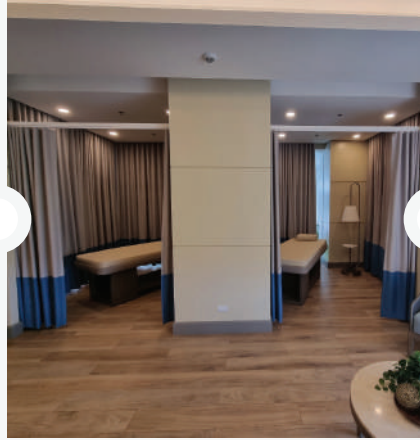

## 宿の施設

- ・ エアコン
- ・ キッチン設備
- ・ プライベートベッド
- ・ 個人机/椅子、スタンド照明/鏡
- ・ テラス空間
- ・ 食卓/椅子

PIA言語学校の寮内には様々なコミュニティ施設があります。子供用遊び室、セラピー室、プレイルーム、プール、ジムなどがあり、すべての学生が利用できます。

コミュニティ施設  
子供たちの遊び部屋

コミュニティ施設  
テラピールーム

コミュニティ施設  
プレイルーム